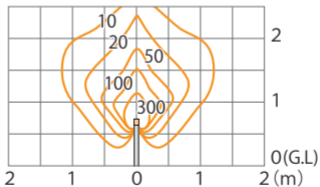

■スタイルボールライト9型
シルバー/グレイッシュゴールド/ブラック
(HFD-D04S/G/K)

色温度：2900K 全光束：238lm

鉛直面