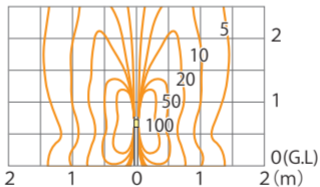

■スタイルボールライト6型
シルバー/ブラック/人感センサ付
(HFD-L14S/L14B/HFD-D06S/D06K)

色温度：2900K 全光束：177lm

鉛直面