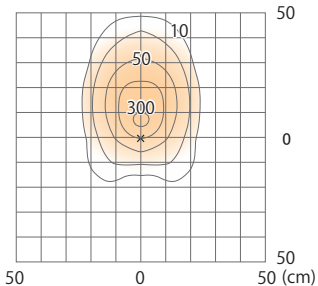

■スタイルポールライト4型
シルバー/ブラック/人感センサー付
(HFD-L12S/L12B/D07S/D07K)

色温度：2900K 全光束：147lm

※反射板の角度を水平より25° 傾けた場合の照度です。

床面