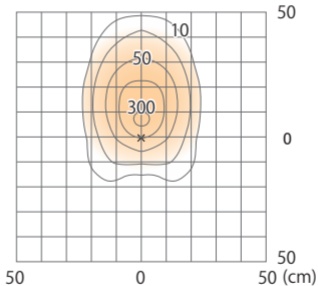

■スタイルポールライト4型  
シルバー/ブラック/人感センサー付  
(HFD-L12S/L12B/D07S/D07K)

色温度：2900K 全光束：147lm

※反射板の角度を水平より25° 傾けた場合の照度です。

床面