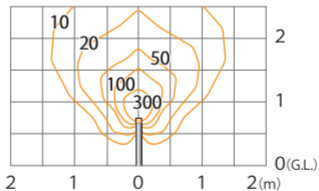

アートウッドボールライト18型 照度センサー付 100V  
ダークパイン/ブラウンエポニー/ブラックエポニー  
(HFD-D100P/B/E)

色温度:2700K 全光束:230lm

鉛直面