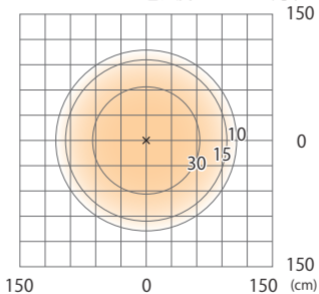

トーチポール 100Vトラスト H800
HFD-D101K/102K

色温度:2700K 全光束:150lm

床面