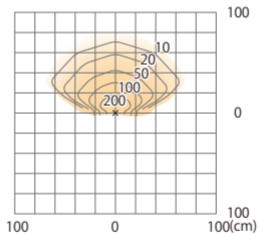

エバーアートポールライト 100V 8型
HFD-D95H・HFD-D106K

色温度:3000K 全光束:170lm

床面