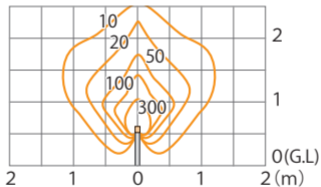

■ARTWOODポールライト6型 100V

ダークパイン/ブラウンエボニー/ブラックエボニー
(HFD-D18P/B/E)

色温度:2900K 全光束:238lm

鉛直面