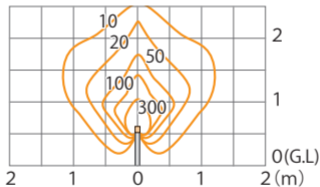

■ARTWOODポールライト6型 100V

ダークパイン/ブラウンエボニー/ブラックエボニー  
(HFD-D18P/B/E)

色温度:2900K 全光束:238lm

鉛直面