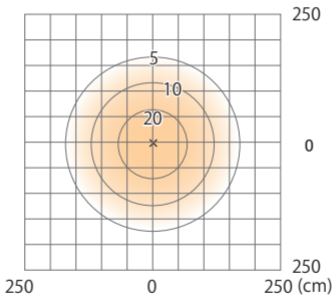

■ シンプルLEDポールライト 14型/カラース3型

グレイッシュゴールド/レイクブルー/シェルオレンジ/マリーイエロー  
(HFD-D28G/C/O/Y)

色温度:3000K 全光束:275lm

床面