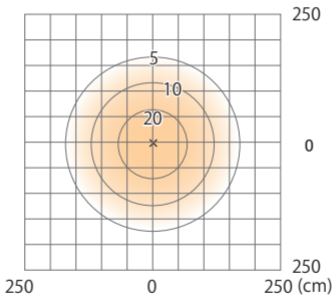

■ シンプルLEDポールライト 14型/カラース3型

グレイッシュゴールド/レイクブルー/シェルオレンジ/マリーイエロー
(HFD-D28G/C/O/Y)

色温度:3000K 全光束:275lm

床面