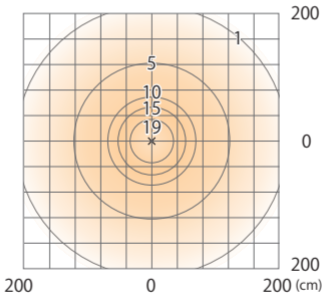

■スタイル° -ルライト11型 (電) シルバ° -/グ° レイッシュコ° -ルト° /フ° ラック
(HFD-D31S/G/K)

色温度:2900K 全光束:137lm

床面