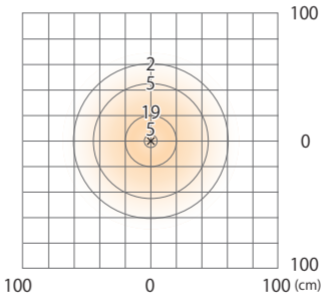

■スタイル° -ルライト12型 (電) シルバ° -/グ° レイッシュコ° -ルト° /フ° ラック
(HFD-D32S/G/K)

色温度:2900K 全光束:137lm

床面