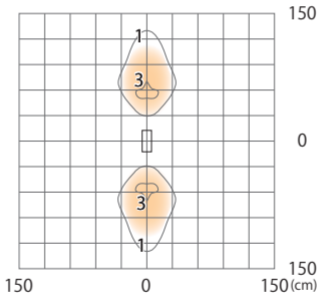

■ ARTWOOD スリム[®] -ルایت7型 100V (電球色)

ブ^ラク^ンI^ホ ニ^ーブ^ラク^ンI^ホ ニ^ーダ^ー -カ^パイン

(HFD-D37B/E/P)

色温度:3000K

全光束:9lm

床面