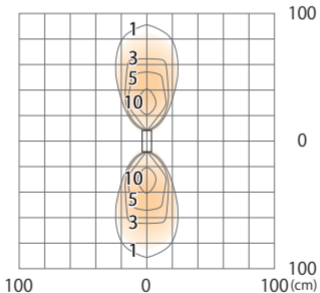

■ ARTWOOD スリム[®] -ルایت 8 型 100V (電球色)

ブ ラウ N I ホ ニー / ブ ラウ N I ホ ニー / ター -カッ イン

(HFD-D38B/E/P)

色温度:3000K

全光束:9lm

床面