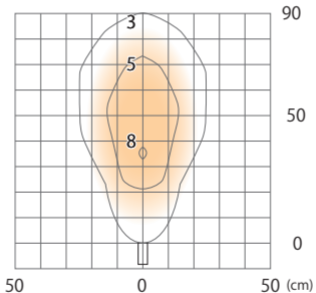

■ ARTWOOD スリム[®] -ルライト9型 100V (電球色)

ブ^ラク^イホ^ニ / ブ^ラク^イホ^ニ / タ^ー / カ^パ / イン

(HFD-D39B/E/P)

色温度:3000K

全光束:6lm

床面