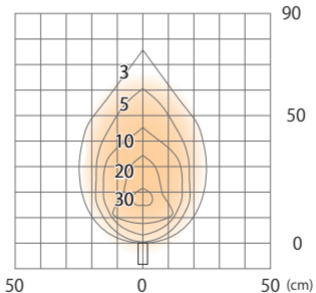

■ ARTWOOD スリム<sup>®</sup> -ルایت 10 型 100V (電球色)

ブ ラウニホ ニー / ブ ラウニホ ニー / ターカパ<sup>®</sup> イン

(HFD-D40B/E/P)

色温度:3000K

全光束:7lm

床面