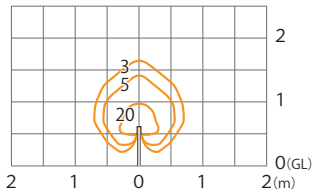

■ ARTWOOD スリム<sup>®</sup> -ルایت 11 型 100V (電球色)

ブ<sup>ラ</sup>ク<sup>ン</sup>イ<sup>ホ</sup> ニ<sup>ー</sup>ブ<sup>ラ</sup>ク<sup>ン</sup>イ<sup>ホ</sup> ニ<sup>ー</sup>ダ<sup>ー</sup>カ<sup>ハ</sup>イ<sup>ン</sup>

(HFD-D41B/E/P)

色温度:3000K 全光束:28lm

鉛直面