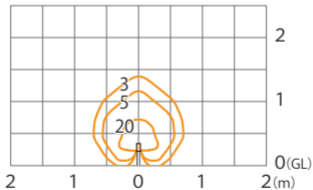

■ ARTWOOD スリム[®] -ルایت 12 型 100V (電球色)

ブランク[®] ニー/ブランク[®] ニー/ダーク[®] イン

(HFD-D42B/E/P)

色温度:3000K 全光束:28lm

鉛直面