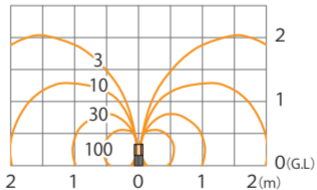

■ スタイル[®] -ルライト 18 型 ガート[®] (電球色)

スレートシルバ[®] -/チャコールグ[®] リーン
(HFD-D48L/C)

色温度:2700K 全光束:257lm

鉛直面