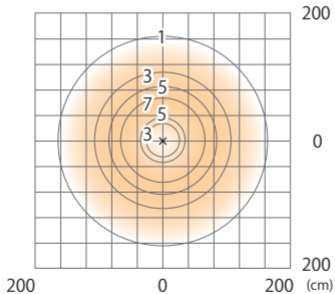

■ スタイルポ° -ルライト 15 型 ルーバ° - (電球色)

スレートシルバ° -/チャコールグ° リーン
(HFD-D49L/C)

色温度:2700K 全光束:68lm

床面