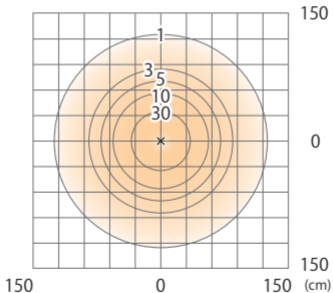

■ スタイルホ° -ルライト 16 型 ルーパ° - (電球色)

スレートシルバ° -/チャコールグ° リーン
(HFD-D50L/C)

色温度:2700K 全光束:68lm

床面