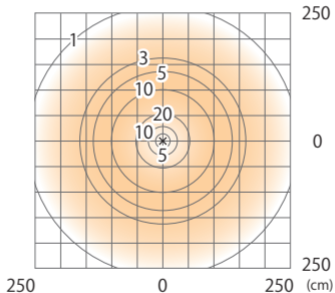

■ スタイルホ° -ルライト 19 型 ルーパ° - (電球色)

スレートシルバ° -/チャコールグ° リーン
(HFD-D51L/C)

色温度:2700K 全光束:134lm

床面