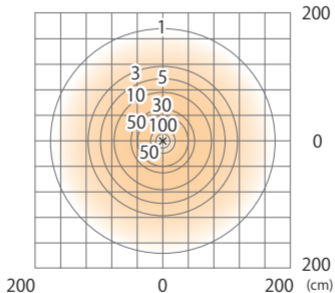

■ スタイルル[®] -ルライト 20 型 ルーパ[®] - (電球色)

スレートシルバ[®] -/チャコールグ[®] リーン
(HFD-D52L/C)

色温度:2700K 全光束:134lm

床面