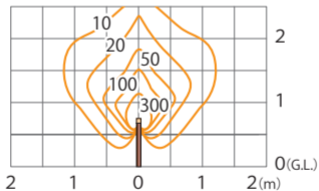

■ アウトレットホーライト3型 100V 人感センサー付 (電球色)  
ダークハイグランドラウンジホーローブラックホーロー  
(HFD-D58P/B/E)

色温度:2900K 全光束:238lm

鉛直面