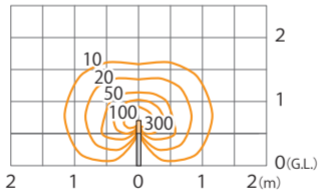

■ 100V (電球色)

グリッターシルバー / コマ竹 / 焼 / レッドウッド / 黒焼 / ステンレス  
(HFD-D59S/G/Y/A/C/X)

色温度:3000K 全光束:120lm

鉛直面