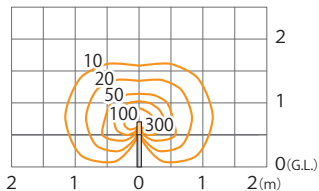

■ エバーアートポールライト 1 型 100V (電球色)
ダークパイン
(HFD-D59P)

色温度:3000K 全光束:120lm

鉛直面