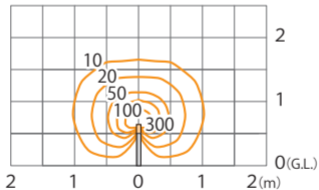

■ Iバ^o-アートホ^o-ルライト 2 型 100V (電球色)

ホワイトバイン/ナチュラルバイン/ジャラダ-カバイン/京町家かきちゃ/ラスティコッパ-
(HFD-D60W/N/J/P/K/R)

色温度:3000K 全光束:120lm

鉛直面