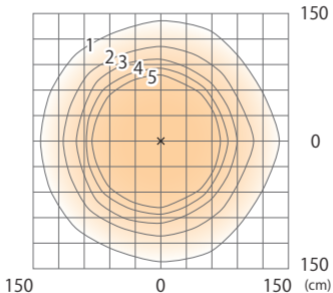

■ 1バ°-アトホ°-ルライト3型 100V (電球色)  
グ°リッター-シルバ°-/ゴ°マ竹/焼°/レト°ウツ°/黒焼°/ファイステンス  
(HFD-D61S/G/Y/A/C/X) 色温度:2900K 全光束:37lm

床面