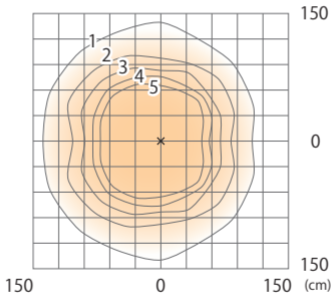

■ Iバ^o-アートホ^o-ルライト4型 100V (電球色)

ホワイトバイン/ナチュラルバイン/ジャラダ^o-クバイン/京町家かきちゃ/ラスティコッパ^o-
(HFD-D62W/N/J/P/K/R)

色温度:2900K 全光束:57lm

床面