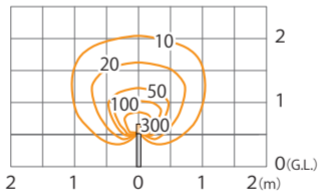

■ エバーアートピールライト 5型 100V(電球色)
ダークパイン
(HFD-D63P)

色温度:2800K 全光束:100lm

鉛直面