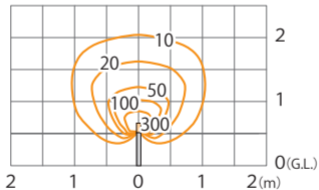

■ Iパ[®]-アートホ[®]-ルライト トップ[®] 5型 100V (電球色)
ゴ[®]マ竹、焼、黒焼、レッドウッド[®]、グ[®]リッターシルバ[®]-、シャインステンレス
(HFD-D63G/Y/C/A/S/X) 色温度:2800K 全光束:100lm

鉛直面