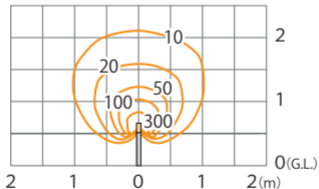

■ I<sup>o</sup>-アトホ<sup>o</sup>-ルライト トップ<sup>o</sup> 6型 100V(電球色)  
ダークハイ<sup>o</sup>イン、ナチュラルハイ<sup>o</sup>イン、ホワイトハイ<sup>o</sup>イン、ジャラ、京町家かきちゃ  
、ラストイコッパ<sup>o</sup>-  
(HFD-D64P/N/W/J/K/R) 色温度:2800K 全光束:100lm

鉛直面