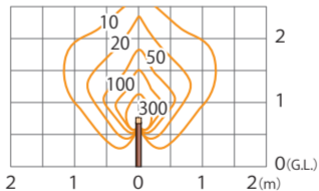

アートウッドボールライト13型 100V  
ダークパイン/ブラウンエボニー/ブラックエボニー  
(HBC-D65P/B/E)

色温度:3000K 全光束:235lm

鉛直面