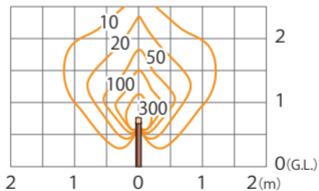

アートウッドボールライト13型 人感センサー付 100V
ダークパイン/ブラウンエボニー/ブラックエボニー
(HFD-D66P/B/E)

色温度:3000K 全光束:235lm

鉛直面