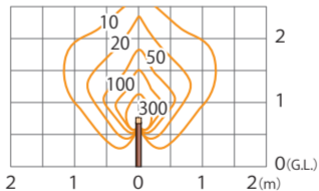

アートウッドポールライト13型 照度センサー付 100V
ダークパイン/ブラウンエボニー/ブラックエボニー
(HBC-D50P/B/E)

色温度:3000K 全光束:235lm

鉛直面