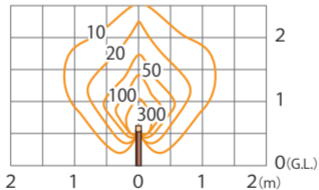

アートウッドポールライト 16 型 100V
ダークパイン / ブラウンエボニー / ブラックエボニー
(HFD-D68P/B/E)

色温度:3000K 全光束:235lm

鉛直面