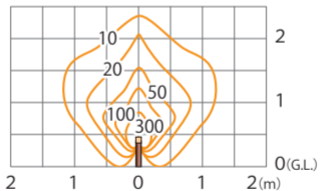

アートウッドポールライト 14 型 100V  
ダークパイン / ブラウンエボニー / ブラックエボニー  
(HFD-D69P/B/E)

色温度:3000K 全光束:235lm

鉛直面