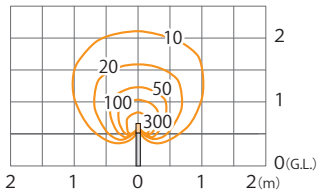

■ エバーアートポールライト100V6型（電球色）
グレイッシュゴールド
(HFD-D71G)

色温度:2700K 全光束:100lm

※G.L. より H550mm に設置した場合

鉛直面