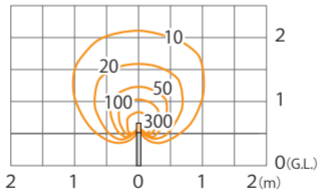

■ エバーアートポールライト100V6型（電球色）
シルバー
（HFD-D71G）

色温度:2700K 全光束:100lm

※G.L. より H550mm に設置した場合

鉛直面