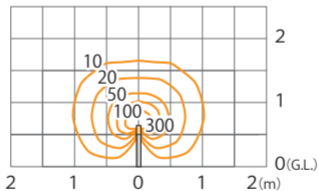

■ エバーアートポールライト 100V 2 型 (電球色)
シルバー
(HFD-D73S)

色温度:3000K 全光束:120lm

鉛直面