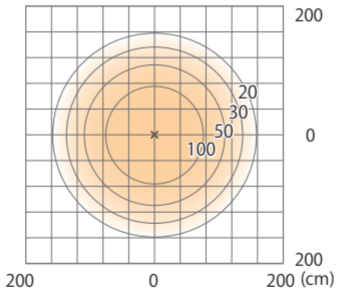

■ ポールライト 100V 15型  
(HFD-D76K)

色温度：3000K 全光束：270lm

床面