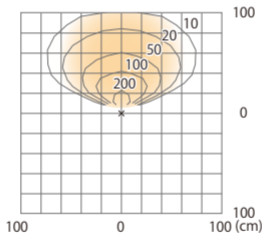

エバーアートポールライト 100V 7型
HFD-D77H・HFD-D105K

色温度:3000K 全光束:170lm

床面