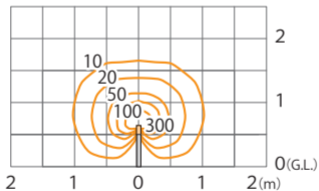

■ エバーアートポールライト 100V 2 型 (電球色)  
マットブラック  
(HFD-D80K)

色温度:3000K 全光束:120lm

鉛直面