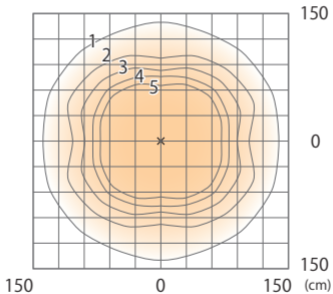

■ エバーアートポールライト 100V 4 型 (電球色)
マットブラック
(HFD-D81K)

色温度:2900K 全光束:57lm

床面