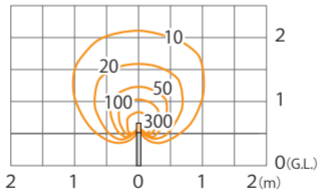

■ エバーアートポールライト100V6型（電球色）
マットブラック
(HFD-D82K)

色温度:2700K 全光束:100lm

※G.L. より H550mm に設置した場合

鉛直面