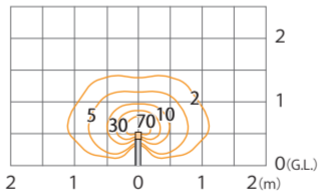

エバーアートポールライト 100V 9型
HFD-D83A/Y/P/S/G/X

色温度:2700K 全光束:160lm

鉛直面