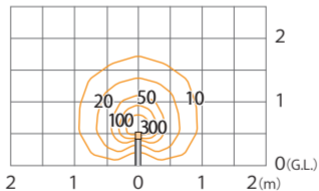

エバーアートポールライト 100V 10型  
HFD-D84P/N/R/S/G/K

色温度:2700K 全光束:145lm

G.L.よりH550mmに設置した場合

**鉛直面**