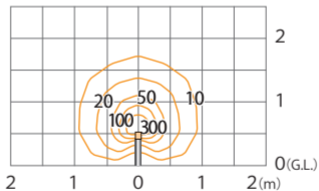

エバーアートポールライト 100V 10型
HFD-D84P/N/R/S/G/K

色温度:2700K 全光束:145lm

G.L.よりH550mmに設置した場合

鉛直面