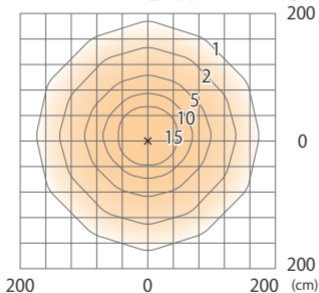

エバーアートポールライト 100V 11 型
HFD-D85A/Y/P/S/G/X

色温度:2700K 全光束:80lm

G.LよりH550mmに設置した場合

床面